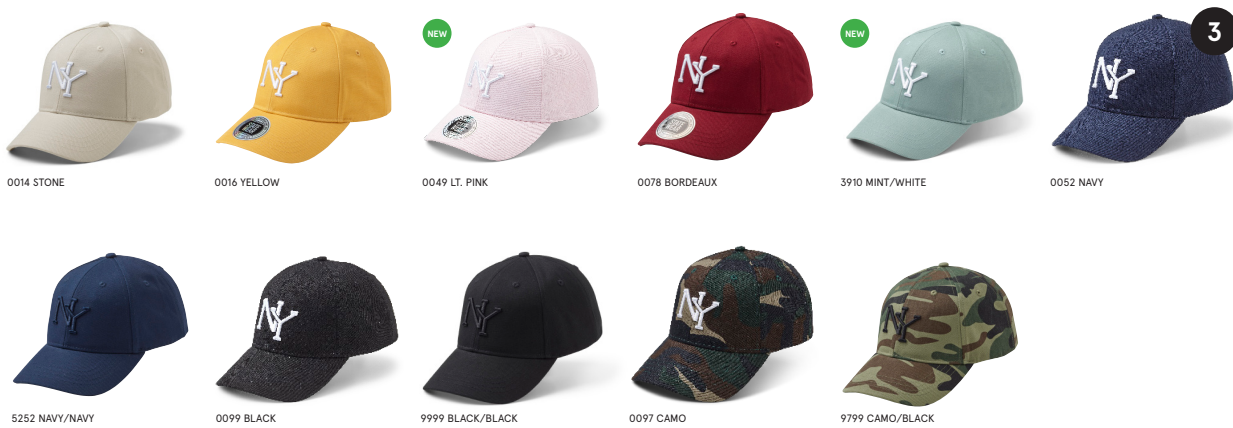

OVERVIEW

SS20

STATEWEAR™

SUPERMARKETS & DIY

STATEWEAR™

ST0001 STATE BB FITTED / EX-BAND™ ▶
64% POLYESTER / 33% COTTON / 3% SPANDEX

ONE SIZE

0010 WHITE 0015 SILVER 0013 DK. GREY 0071 LT. KHAKI 0072 KHAKI 0049 LT. PINK
0040 RED 0078 BORDEAUX 0034 OLIVE 0052 NAVY 0099 BLACK

ST1053 OAKLAND BB SOFT
100% COTTON

ONE SIZE

0014 STONE 0072 KHAKI 0049 LT. PINK 0046 PINK 0078 BORDEAUX 0039 MINT
0028 DUSTY GREEN 0052 NAVY 0024 DK. GREY 0099 BLACK

ST1037 NEW YORK H BB
100% COTTON

ONE SIZE

0014 STONE 0016 YELLOW 0049 LT. PINK 0078 BORDEAUX 3910 MINT/WHITE 0052 NAVY
5252 NAVY/NAVY 0099 BLACK 9999 BLACK/BLACK 0097 CAMO 9799 CAMO/BLACK

ST1069 NEW YORK CENTRAL BB
100% COTTON

ONE SIZE

0014 STONE 0046 PINK 0052 NAVY 0029 DK. GREEN 0099 BLACK 0097 CAMO

ST1078 FORTHAM BB
100% COTTON

ONE SIZE

0024 DK. GREY

0099 BLACK

0096 ARCTIC CAMO

5

ST1102 UNION BB
100% COTTON

ONE SIZE